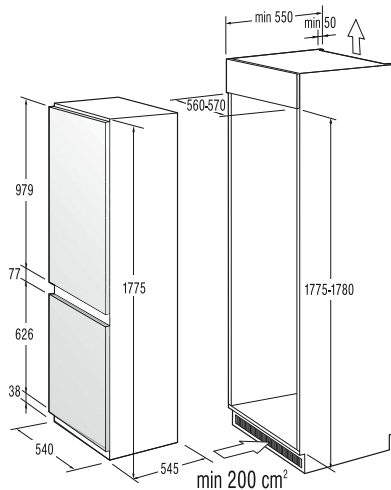

NRKI 41288 / RKI 41295