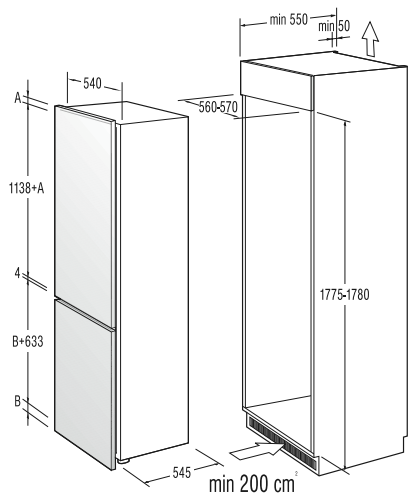

**Sklokeramická varná deska - závislá**

- 4 hi-light varné zóny
- Senzorové (dotykové) ovládání
- Ukazatel zbytkového tepla
- Nerez rámeček
- Příkon: 6 kW

**DVG 8545 AX / DVG 6545 AX**

**DK 610 E**

**DF 6116 E**