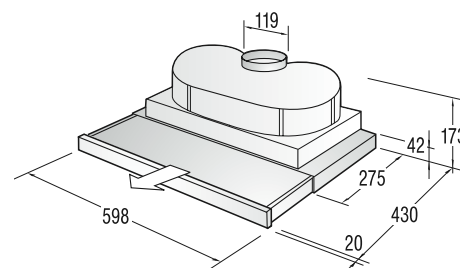

**Sklokeramická varná deska - závislá**

- 4 hi-light varné zóny
- Senzorové (dotykové) ovládání
- Ukazatel zbytkového tepla
- Nerez rámeček
- Příkon: 6 kW

**DVG 8545 AX / DVG 6545 AX**

**DK 610 E**

**DF 6116 E**