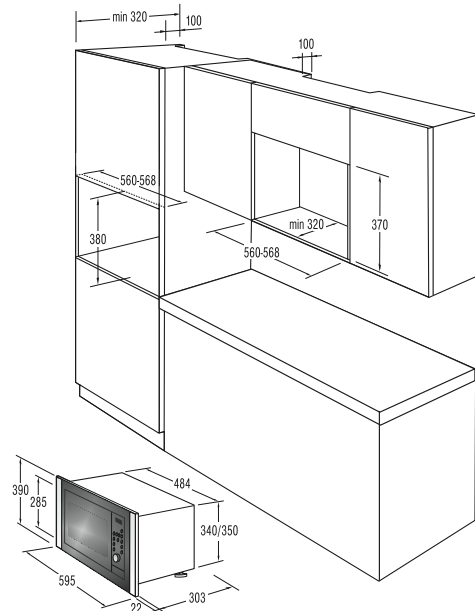

BM 2120 AX / BM 1120 AX