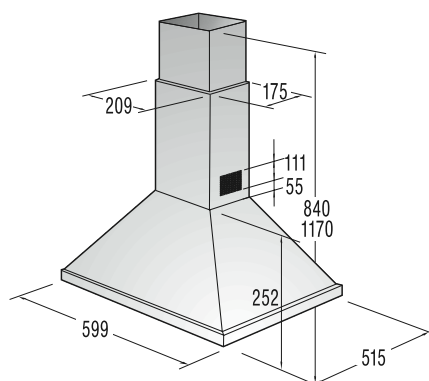

víme co děláme
5 LET
ZÁRUKA
ZDARMA

HomeMADE

BC 7422 AX+ECD 620 AX

~~26.990,-~~
21.990,-

BC 7422 AW+ECD 620 AC

~~24.990,-~~
20.990,-

• Způsoby ohřevu:

Vestavný sporák

- Multifunkční trouba - 9 funkcí /objem 60 l.)
- Dotykové ovládání programovatelných hodin
- Teplotní display (zobrazení teploty v troubě)
- Výsuvné prosvětlené knoflíky
- Hluboký a mělký plech
- Aqua Clean - program na čištění trouby
- Teleskopické výsuvy (2 úrovně)
- Ultra Cool Door
- Energetická třída A

Model BC 7422 AX - čerené sklo a nerez
Model BC 7422 AW - bílá barva

Sklokeramická varná deska - závislá

- 4 hi-light varné zóny (2x dvojitá)
- Senzorové (dotykové) ovládání
- Ukazatel zbytkového tepla
- Příkon: 7 kW

Model ECD 620 AX - nerez rámeček
Model ECD 620 AC - zkosená hrana

HomeMADE

BC 7121 AX+ECD 610 AX

~~21.980,-~~
17.990,-

BC 7121 AW+ECD 610 AX

~~20.480,-~~
16.990,-

• Způsoby ohřevu:

Vestavný sporák

- Multifunkční trouba - 9 funkcí /objem 60 l.)
- Výsuvné knoflíky
- Hluboký a mělký plech,
- Aqua Clean - program na čištění trouby
- Drátěné závěsy
- Cool Door
- Energetická třída A

Model BC 7121 AX - nerez
Model BC 7121 AW - bílá barva

Sklokeramická varná deska - závislá

- 4 hi-light varné zóny
- Senzorové (dotykové) ovládání
- Ukazatel zbytkového tepla
- Nerez rámeček
- Příkon: 6 kW

DVG 8545 AX / DVG 6545 AX

DK 610 E

DF 6116 E