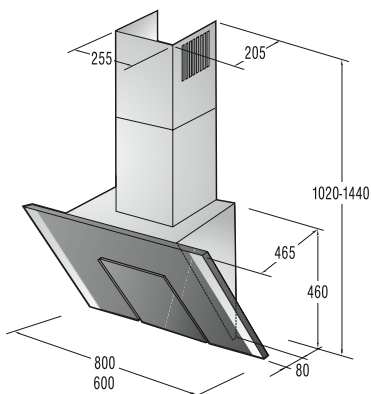

DVG 8545 AX / DVG 6545 AX