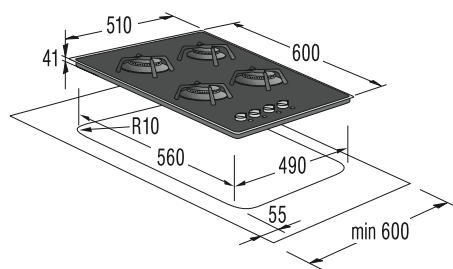

GT 640 AG/AB